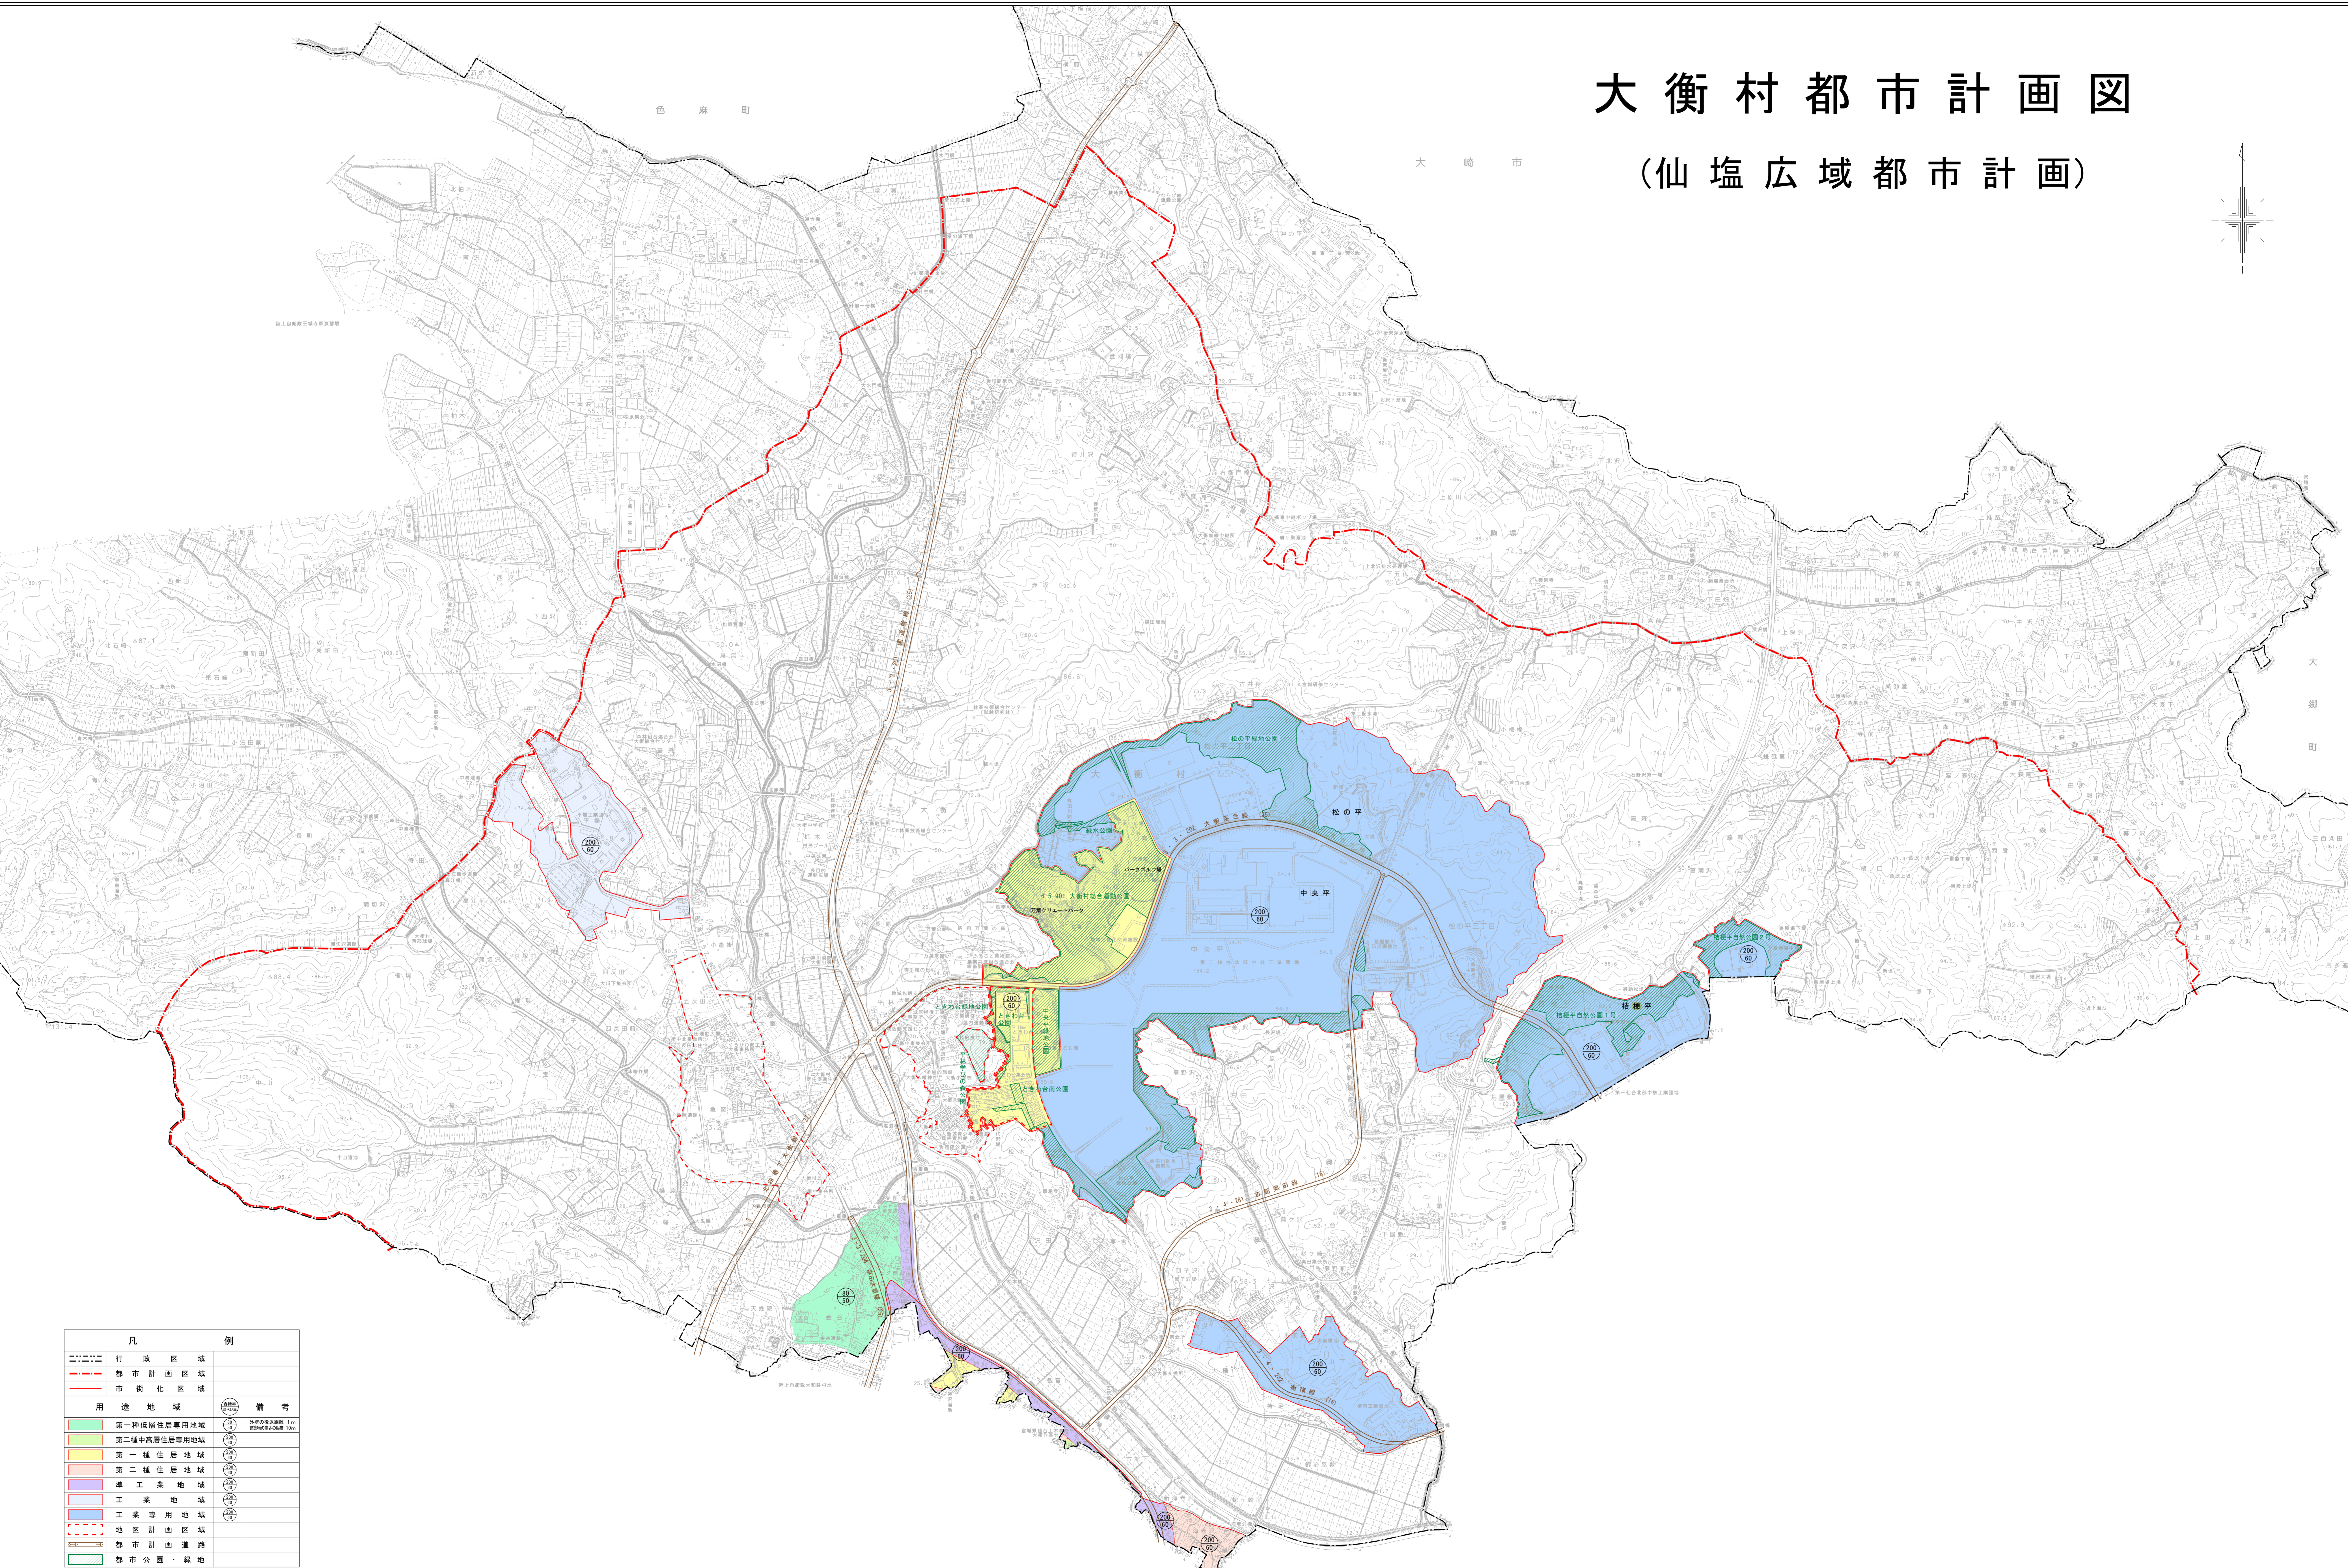

# 大衡村都市計画図

(仙塩広域都市計画)

| 凡 例         |    |
|-------------|----|
| 行政区域        |    |
| 都市計画区域      |    |
| 市街化区域       |    |
| 用途地域        | 備考 |
| 第一種低層住居専用地域 | ①  |
| 第二種中層住居専用地域 | ②  |
| 第一種住居地域     | ③  |
| 第二種住居地域     | ④  |
| 準工業地域       | ⑤  |
| 工業地域        | ⑥  |
| 工業専用地域      | ⑦  |
| 地区計画区域      |    |
| 都市計画道路      |    |
| 都市公園・緑地     |    |

1:10,000

大和町

大  
衡  
村